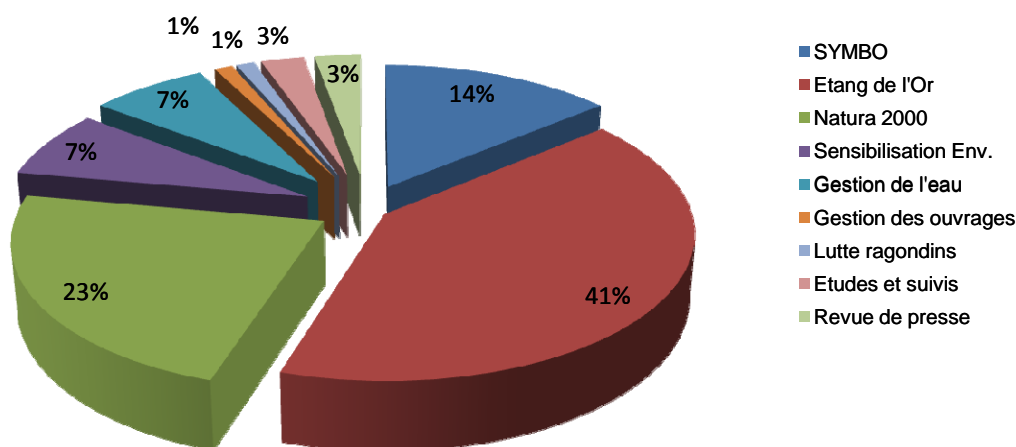

Statistiques pour le mois : **juin 2010**

Nombre de visites **981**
 Nombre de pages téléchargées **2756**

Moyenne mensuelle de visites en 2010 **1106,5**
 Visites cumulées depuis oct. 2007 **25 791**

Répartition des pages téléchargées/rubrique

*SYMBO : correspond à la rubrique Le SYMBO + Contacts et liens
 Etang de l'Or : correspond à la rubrique L'Etang de l'Or
 Les autres items correspondent aux sous-rubriques de la rubrique Missions du SYMBO.*

Evolution mensuelle du nombre de visites